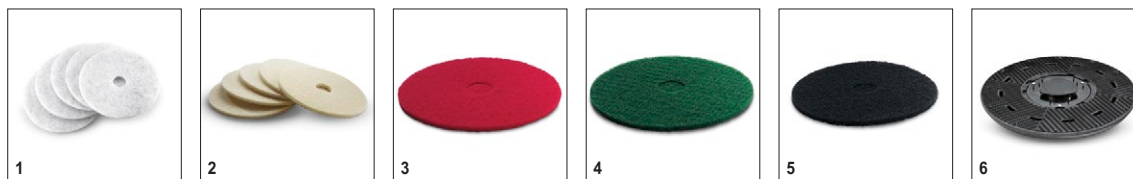

Аксессуары для BD 50/60 C Ep Classic 1.127-002.0

KÄRCHER

		Номер для заказа	Жесткость/ тип щетки	Диаметр	Цвет	Количество	Цена	Описание	
Пады									
Пады, бежевые, 508 мм	1	6.371-146.0	мягкий	500 мм	бежевый/ натуральный	5 шт.		Пад бежевый 508мм	☐
Пады для полировки	2	6.369-468.0	мягкий	508 мм	бежевый	5 шт.		Полировальный пад	☐
Пад	3	6.369-079.0	средне мягкий	508 мм	красный	5 шт.		Средней мягкости, для уборки и химической чистки любых полов.	☐
	4	6.369-078.0	средне жесткий	508 мм	зеленый	5 шт.		Средней жесткости, для общей чистки и уборки сильно загрязненных полов.	☐
	5	6.369-077.0	жесткий	508 мм	черный	5 шт.		Жесткие, для общей чистки и устранения стойких загрязнений.	☐
Приводной диск для падов									
Приводной диск для падов	6	4.762-534.0		479 мм		1 шт.		Для очистки падами. С быстродействующей муфтой и центрирующим замком.	☐

■ Входит в комплект поставки. ☐ Доступные аксессуары.