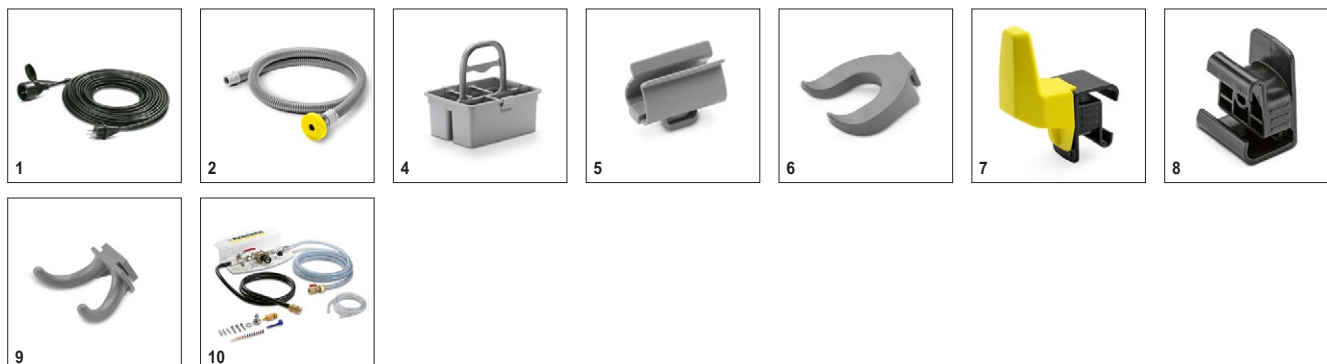

Аксессуары для BD 50/60 C Ep Classic 1.127-002.0

KÄRCHER

		Номер для заказа	Длина	Цвет	Количество	Цена	Описание	
Другое								
Удлинительный кабель	1	6.647-022.0	20 м		1 шт.		Удлинительный кабель длиной 20 м, 3 x 1,5 мм². С защищенной от брызг воды штепсельной вилкой, приспособлениями для защиты от усилий растяжения и перегиба.	☐
Заправочный шланг	2	6.680-124.0	1,5 м		1 шт.		Шланг длиной 1500 мм с универсальной воронкой облегчает заправку машины из водопроводного крана. Подходит ко всем распространенным водопроводным кранам.	☐
МК ecolzero	3	5.388-133.0			1 шт.			☐
Аксессуары Home Base								
Комплект для перевозки инвентаря «Вох»	4	4.035-406.0			1 шт.		Комплект «Вох» позволяет аккуратно разместить три бутылки с чистящими средствами, тряпки, салфетки, шпатели, мусорные мешки, перчатки и т. д.	☐
Держатель рукоятки серый	5	6.980-078.0			1 шт.		Зажим для закрепления на машине швабры. Используется только в сочетании с адаптером 5.035-488.0.	☐
Держатель флакона	6	6.980-080.0			1 шт.			☐
Включатель	7	4.070-075.0			1 шт.			☐
Адаптер Homebase B 40	8	5.035-488.0			1 шт.		Приспособление для закрепления на корпусе машины различных крюков и зажимов.	☐
Двойной крюк B 40	9	6.980-077.0			1 шт.		Двойной крюк для закрепления на машине мусорных мешков и т. п. Используется только в сочетании с адаптером 5.035-488.0.	☐
Системы дозирования RM								
Система дозирования чистящего средства DS 3	10	2.641-811.0			1 шт.		Присоединяемая к водопроводному крану система дозирования для заполнения бака для чистой воды раствором чистящего средства заданной концентрации. Может использоваться в сочетании с монтажным комплектом системы заправки водой. С обратным клапаном по стандарту DIN EN 1717.	☐

■ Входит в комплект поставки. □ Доступные аксессуары.